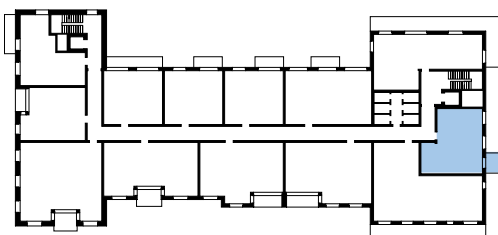

LIPNO REAL

A1.221

Půdorys

Řez

BYT A1.221 2+KK 2NP

1	Předsíň	5,9 m ²
2	Obývací pokoj+KK	29,2 m ²
3	Ložnice	16,1 m ²
4	Koupelna	6,3 m ²
5	Balkon	4,8 m ²

PODLAHOVÁ PLOCHA BYTU

60,5 m²