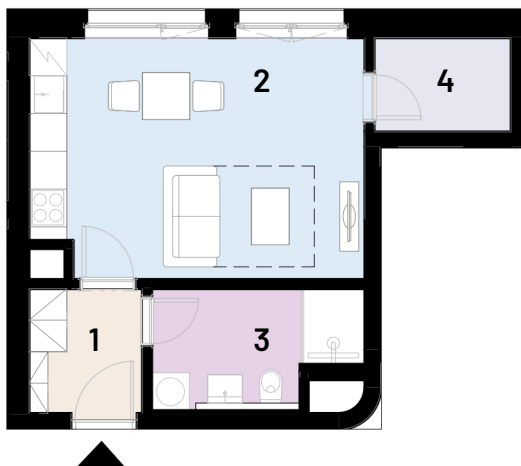

LIPNO REAL

A2.105

Půdorys

Řez

Byt A2.105 1+KK 1NP

1	Předsíň	3,9 m ²
2	Obývací pokoj+KK	20,1 m ²
3	Koupelna	5,6 m ²
4	Komora	3,3 m ²

PODLAHOVÁ PLOCHA BYTU

34,12 m²