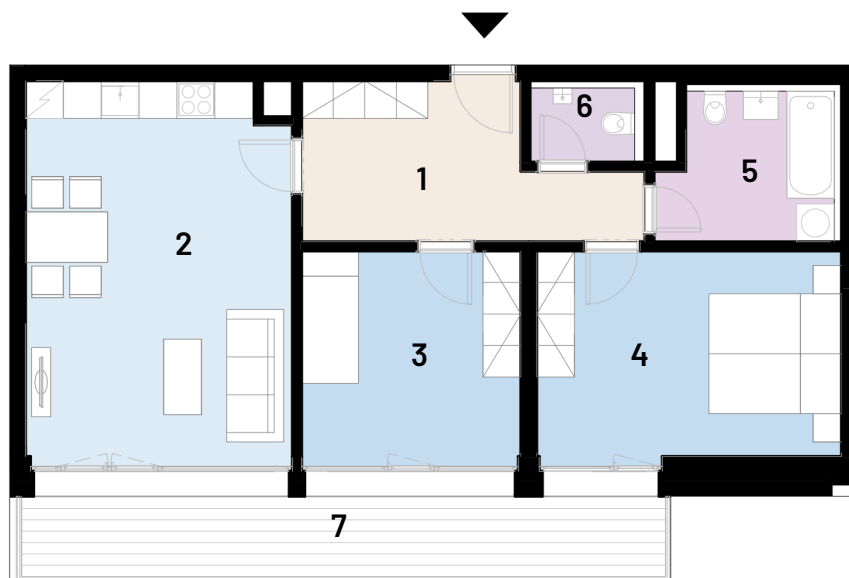

LIPNO REAL

A2.317

Půdorys

Řez

Byt A2.317 3+KK 3NP

1	Předsíň	11,8 m ²
2	Obývací pokoj+KK	25,5 m ²
3	Pokoj	11,9 m ²
4	Ložnice	16,1 m ²
5	Koupelna	6,2 m ²
6	WC	1,9 m ²
7	Balkon	16,7 m ²

PODLAHOVÁ PLOCHA BYTU

77,28 m²