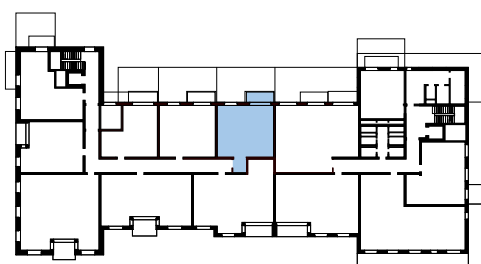

LIPNO REAL

A1.218

P údorys

Řez

BYT A1.218 2+KK 2NP

1	Předsíň	9,9 m ²
2	Obývací pokoj+KK	25,4 m ²
3	Ložnice	13,6 m ²
4	Koupelna	4,3 m ²
5	WC	1,4 m ²
6	Balkon	5,3 m ²

PODLAHOVÁ PLOCHA BYTU

58,3 m²