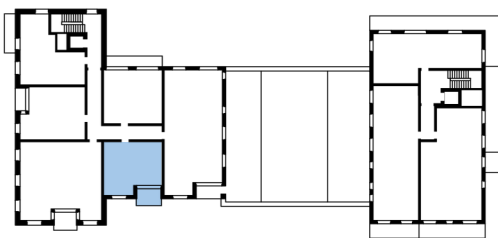

LIPNO REAL

A1.331

P údorys

Řez

BYT A1.331 2+KK 3NP

1	Předsíň	6,6 m ²
2	Obývací pokoj+KK	21,1 m ²
3	Ložnice	13,9 m ²
4	Koupelna	4,3 m ²
5	WC	1,5 m ²
6	Balkon	7,4 m ²

PODLAHOVÁ PLOCHA BYTU

49,6 m²