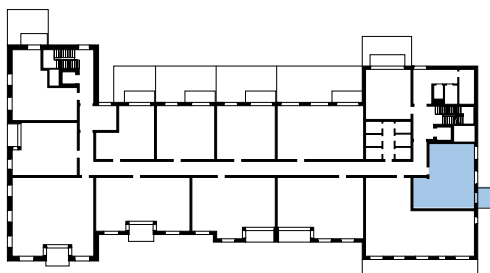

LIPNO REAL

A1.108

P údorys

Řez

BYT A1.108 2+KK 1NP

1	Předsíň	5,9 m ²
2	Obývací pokoj+KK	29,2 m ²
3	Ložnice	16,1 m ²
4	Koupelna	6,3 m ²
5	Balkon	4,8 m ²

PODLAHOVÁ PLOCHA BYTU

60,5 m²