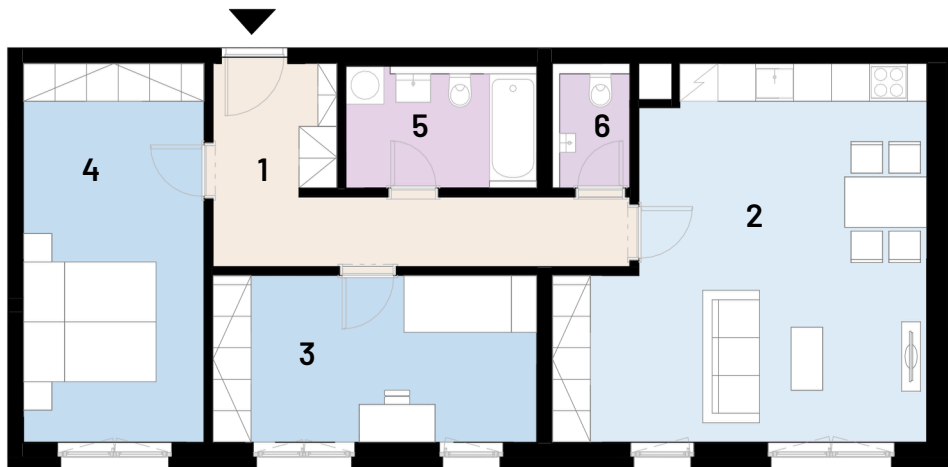

LIPNO REAL

A1.-101